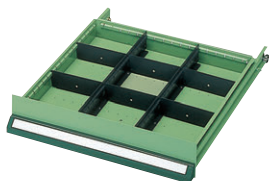

ツールキャビネット (中量・軽量)

TBN型 (中量工具用)

●金属95%以上

中量工具キャビネットは、コンパクトタイプですが、本格的に設計されたキャビネットです。小物・ビス・ナット等の管理に最適です。

- オールロック式
- 全引出しラッチ付
- 引出し内は、正方形でタテ・ヨコ自在区分
- 引出しレイアウトは組替え可能です。

●引出し有効内寸法

品番	内寸W×D×H
D100	474×474×82
D150	474×474×132
D200	474×474×182

- 各引出しにパーティション2枚、デバイダーも6枚標準装備

仕様	寸法W×D×H	質量kg	商品コード	品番	価格
引出し7段/D100×7	580×600×800	95	26-0750-0	TBN-701	¥291,100
引出し5段/D100×2・D150×2・D200×1	580×600×800	85	① 26-0751-0	TBN-702	¥242,300
引出し9段/D100×9	580×600×1000	116	26-0753-0	TBN-901	¥364,400
引出し7段/D100×4・D150×2・D200×1	580×600×1000	109	26-0754-0	TBN-902	¥315,400
引出し11段/D100×11	580×600×1200	140	② 26-0756-0	TBN-1101	¥436,400
引出し9段/D100×6・D150×2・D200×1	580×600×1200	132	26-0757-0	TBN-1102	¥387,500

PA型 (軽量工具用)

●金属95%以上

軽量工具キャビネットは、比較的軽量で、体積の大きな物の収納に最適なキャビネットです。

- オールロック式
- 全引出しラッチ付
- ダブルサスペンションレール
- 仕切板 (格子状)

point 明るいホワイトカラーが追加されました。

- 各引出しにタテ・ヨコ仕切板各2枚付

●引出し有効内寸法

品番	内寸W×D×H
100	512×562×77
150	512×562×127