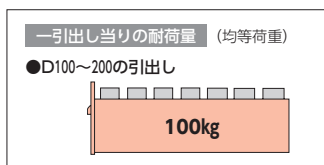

ツールキャビネット (中量・軽量)

TBN型 (中量工具用)

●金属95%以上

中量工具キャビネットは、コンパクトタイプですが、本格的に設計されたキャビネットです。小物・ビス・ナット等の管理に最適です。

- オールロック式
- 全引出しラッチ付
- 引出し内は、正方形でタテ・ヨコ自在区分
- 引出しレイアウトは組替え可能です。

●引出し有効内寸法

品番	内寸W×D×H
D100	474×474×82
D150	474×474×132
D200	474×474×182

- 各引出しにパーティション2枚、デバイダーも6枚標準装備

仕様	寸法W×D×H	質量kg	商品コード	品番	価格
引出し7段/D100×7	580×600×800	95	26-0750-0	TBN-701	¥291,100
引出し5段/D100×2・D150×2・D200×1	580×600×800	85	① 26-0751-0	TBN-702	¥242,300
引出し9段/D100×9	580×600×1000	116	26-0753-0	TBN-901	¥364,400
引出し7段/D100×4・D150×2・D200×1	580×600×1000	109	26-0754-0	TBN-902	¥315,400
引出し11段/D100×11	580×600×1200	140	② 26-0756-0	TBN-1101	¥436,400
引出し9段/D100×6・D150×2・D200×1	580×600×1200	132	26-0757-0	TBN-1102	¥387,500