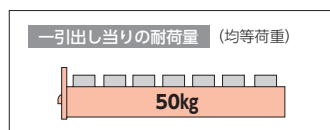

- 各引出しにパーティション2枚、デバイダーも6枚標準装備

仕様	寸法W×D×H	質量kg	商品コード	品番	価格
引出し7段/D100×7	580×600×800	95	26-0750-0	TBN-701	¥291,100
引出し5段/D100×2・D150×2・D200×1	580×600×800	85	① 26-0751-0	TBN-702	¥242,300
引出し9段/D100×9	580×600×1000	116	26-0753-0	TBN-901	¥364,400
引出し7段/D100×4・D150×2・D200×1	580×600×1000	109	26-0754-0	TBN-902	¥315,400
引出し11段/D100×11	580×600×1200	140	② 26-0756-0	TBN-1101	¥436,400
引出し9段/D100×6・D150×2・D200×1	580×600×1200	132	26-0757-0	TBN-1102	¥387,500

PA型 (軽量工具用)

●金属95%以上

軽量工具キャビネットは、比較的軽量で、体積の大きな物の収納に最適なキャビネットです。

- オールロック式
- 全引出しラッチ付
- ダブルサスペンションレール
- 仕切板 (格子状)

point 明るいホワイトカラーが追加されました。

- 各引出しにタテ・ヨコ仕切板各2枚付

●引出し有効内寸法

品番	内寸W×D×H
100	512×562×77
150	512×562×127